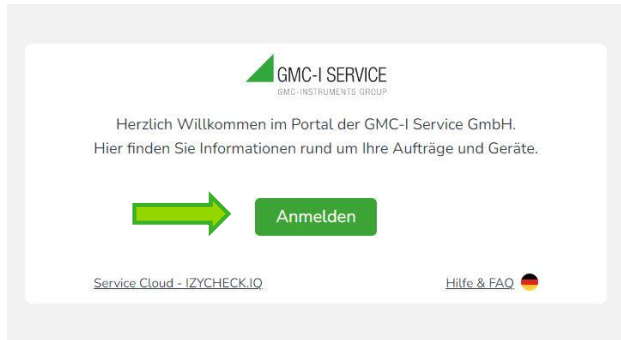

GMC-I SERVICE GMBH

REGISTRIERVORGANG

11. Es erscheint nachfolgende Willkommenseite. Klicken Sie auf den Button **Anmelden**.

12. Zum erstmaligen Verifizieren gehen Sie bitte nach der Maskenanweisung vor und klicken den Button **Senden**.

Die benötigten Nummern finden Sie auf Ihrer Eingangsbestätigung, die Sie nach Eingang Ihres Gerätes von der GMC-I Service GmbH erhalten haben (siehe Link „Wo finde ich meine Kunden/Auftragsnummer?“). Oder auf einem Kostenvoranschlag für Reparatur oder Kalibrierung.